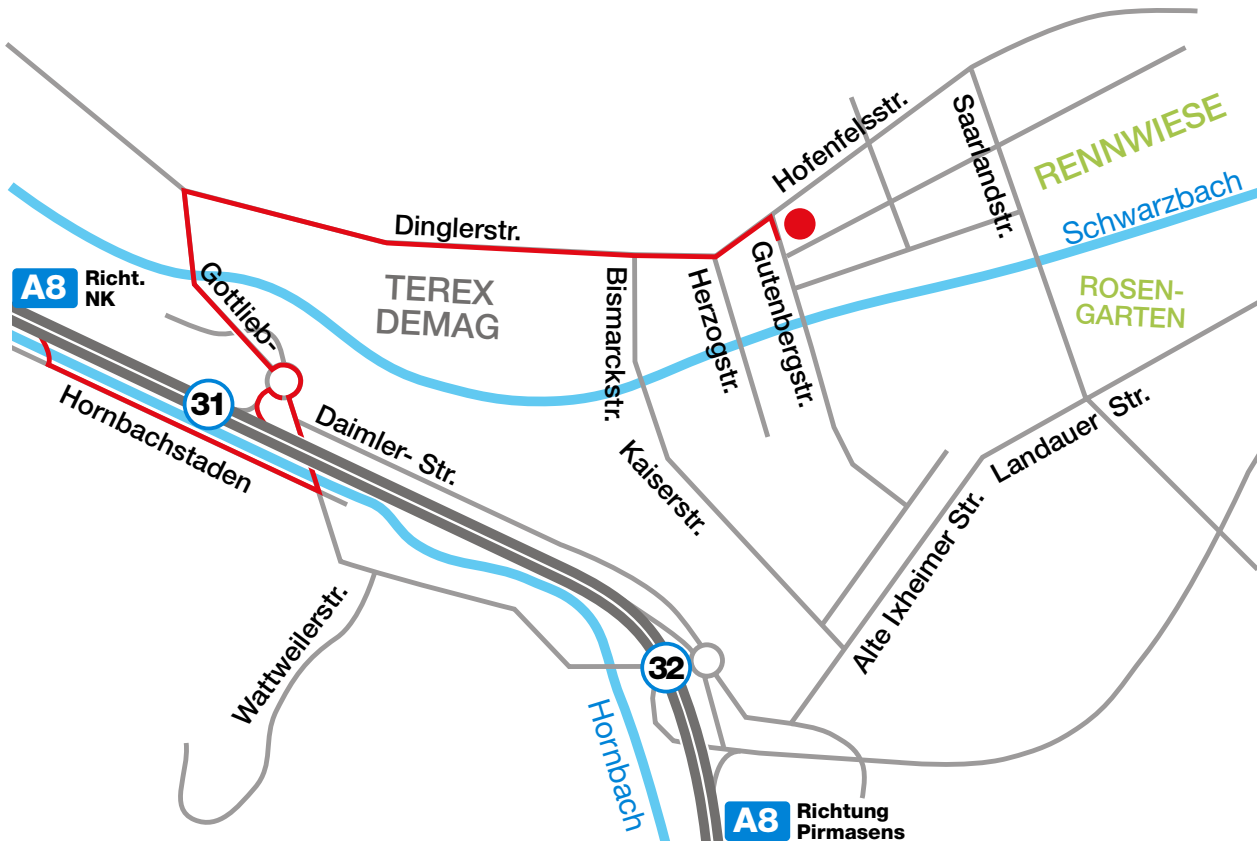

Tierärztliche Praxis in der PARKVILLA ZWEIBRÜCKEN

Dr. Georg Grüning
Fachtierarzt für Kleintiere
Zusatzbezeichnung Augenheilkunde

Svenja Grüning
Tierärztin, Kardiologische Untersuchungen

Der Weg zu uns

Autobahn A8 aus Richtung Saarbrücken, Neunkirchen, Kaiserslautern kommend,

Abfahrt Zweibrücken/Ernstweiler, Bubenhausen (Nr. 31)

- an T-Kreuzung parallel zum Hornbach links abbiegen;
- an T-Kreuzung links abbiegen unter Autobahnbrücke;
- im Kreisell die zweite Abfahrt (Richtung Stadtmitte);
- über Brücke bis Ampel, dann rechts abbiegen;
- geradeaus, vorbei an Kran-Fabrik „TEREX DEMAG“ über Ampel;
- zweite Straße rechts – Gutenbergstr.
- links abbiegen auf den Parkplatz der Tierärztlichen Praxis in der Parkvilla (Videothek „Super Star“, Irish Pub „Killarney“)

Tierärztliche Praxis in der Parkvilla

66482 Zweibrücken
Hofenfelsstraße 14
Tel. 06332 - 56 83 88
Fax 06332 - 56 83 89
Mobil 0171 - 6 50 58 83
info@tierarzt-gruening.de

P

Für Sie reservierte Parkplätze finden Sie direkt vor der Praxis